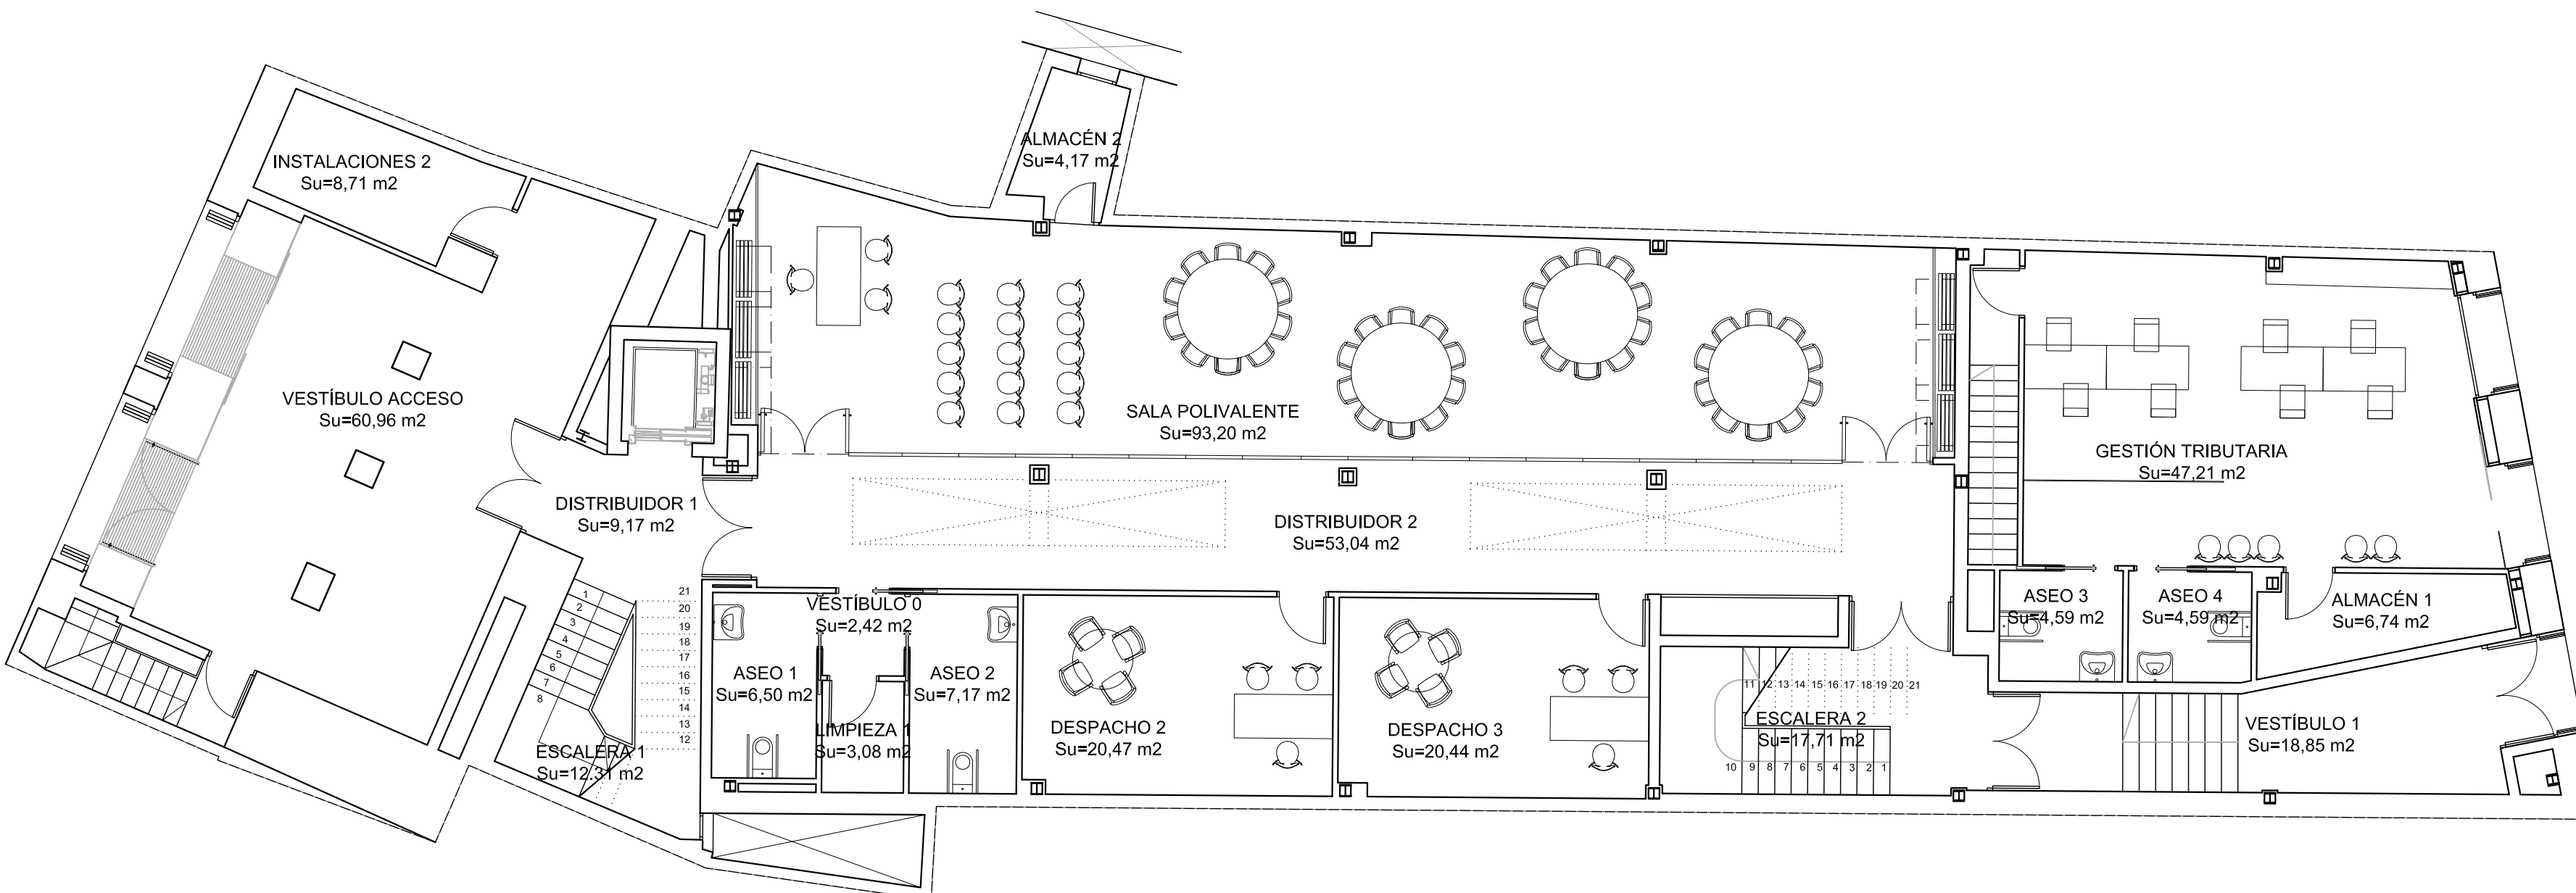

PLANTA SEGUNDA

PLANTA PRIMERA

PLANTA BAJA

PLANTA SÓTANO

PROYECTO DE EJECUCIÓN DE REFORMA Y ADECUACIÓN DEL TEATRO REGIO PARA EDIFICIO CULTURAL.
(FASE III. DISTRIBUCIÓN, INSTALACIONES Y ACABADOS)

Calle Marquesa de Zenete, nº 57 - AYORA (VALENCIA)
FEBRERO 2018