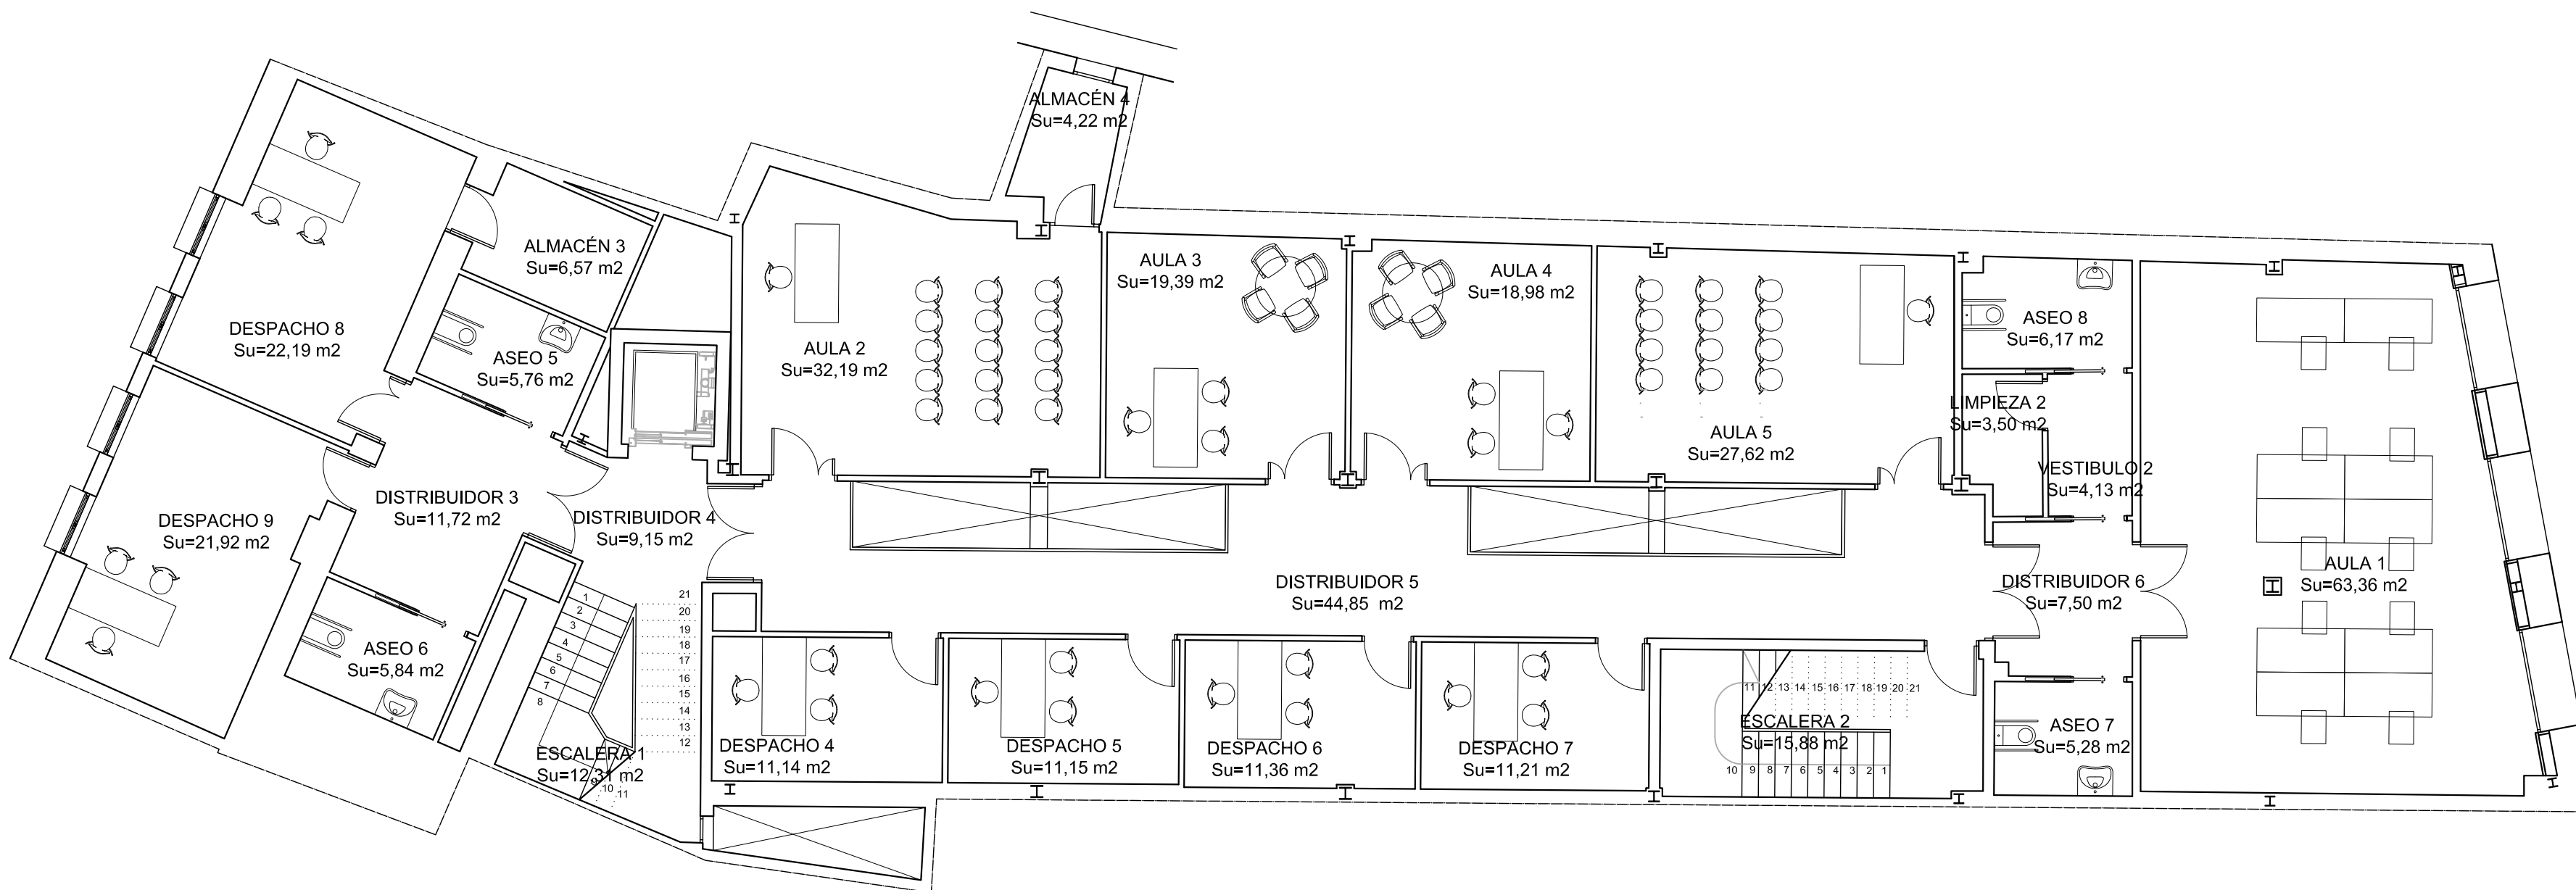

PLANTA SEGUNDA

PLANTA PRIMERA

PLANTA BAJA

PLANTA SÓTANO

PROYECTO DE EJECUCIÓN DE REFORMA Y ADECUACIÓN DEL TEATRO REGIO PARA EDIFICIO CULTURAL.
(FASE III. DISTRIBUCIÓN, INSTALACIONES Y ACABADOS)

Calle Marquesa de Zenete, nº 57 - AYORA (VALENCIA)
FEBRERO 2018