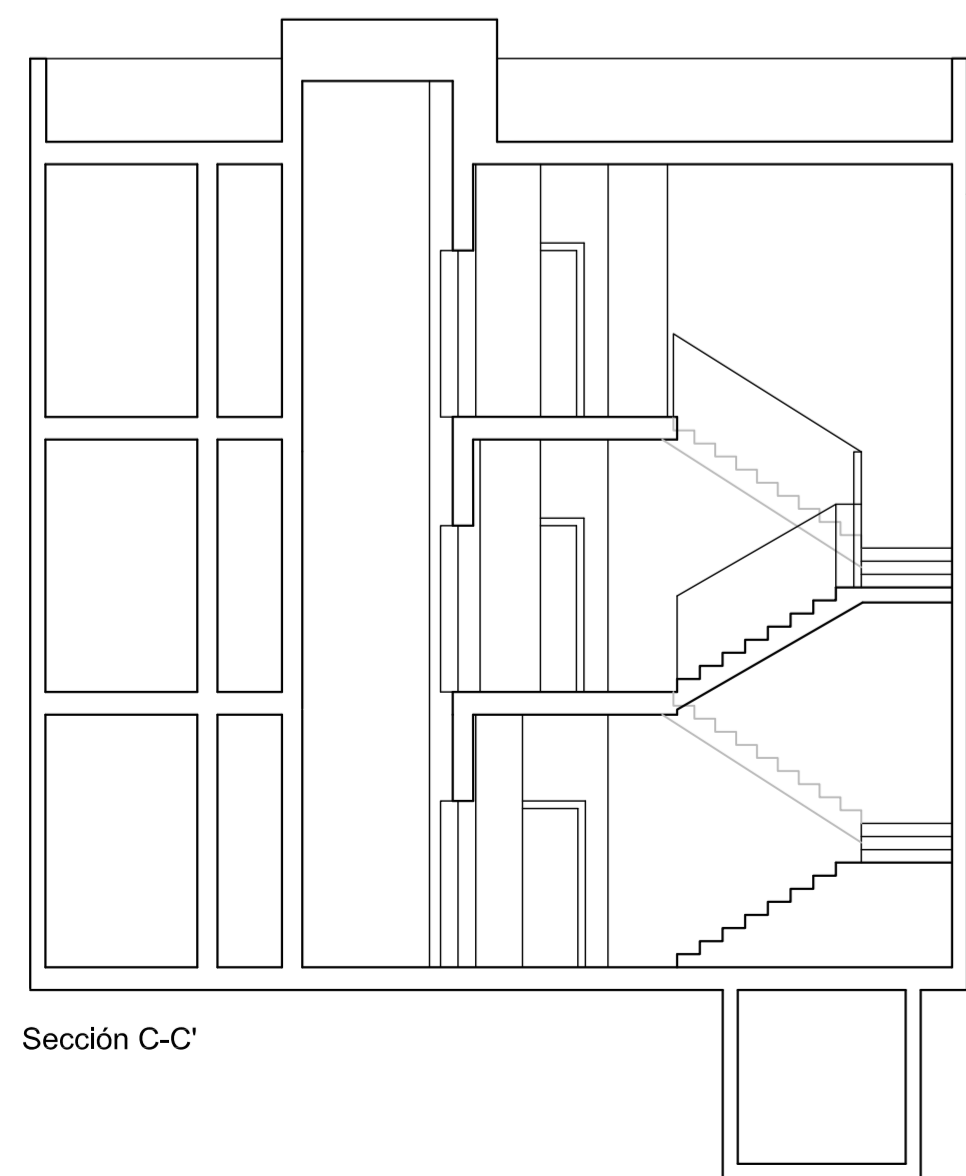

Alzado calle Marquesa de Zenete

Planta sótano

Planta baja

Planta primera

Planta segunda

Planta cubierta

Alzado calle Gómez

Sección B-B'

Sección C-C'

Sección A-A'

PROYECTO DE EJECUCIÓN DE REFORMA Y ADECUACIÓN DEL TEATRO REGIO PARA EDIFICIO CULTURAL.
(FASE III. DISTRIBUCIÓN, INSTALACIONES Y ACABADOS)

Calle Marquesa de Zenete, nº 57 - AYORA (VALENCIA)
FEBRERO 2018