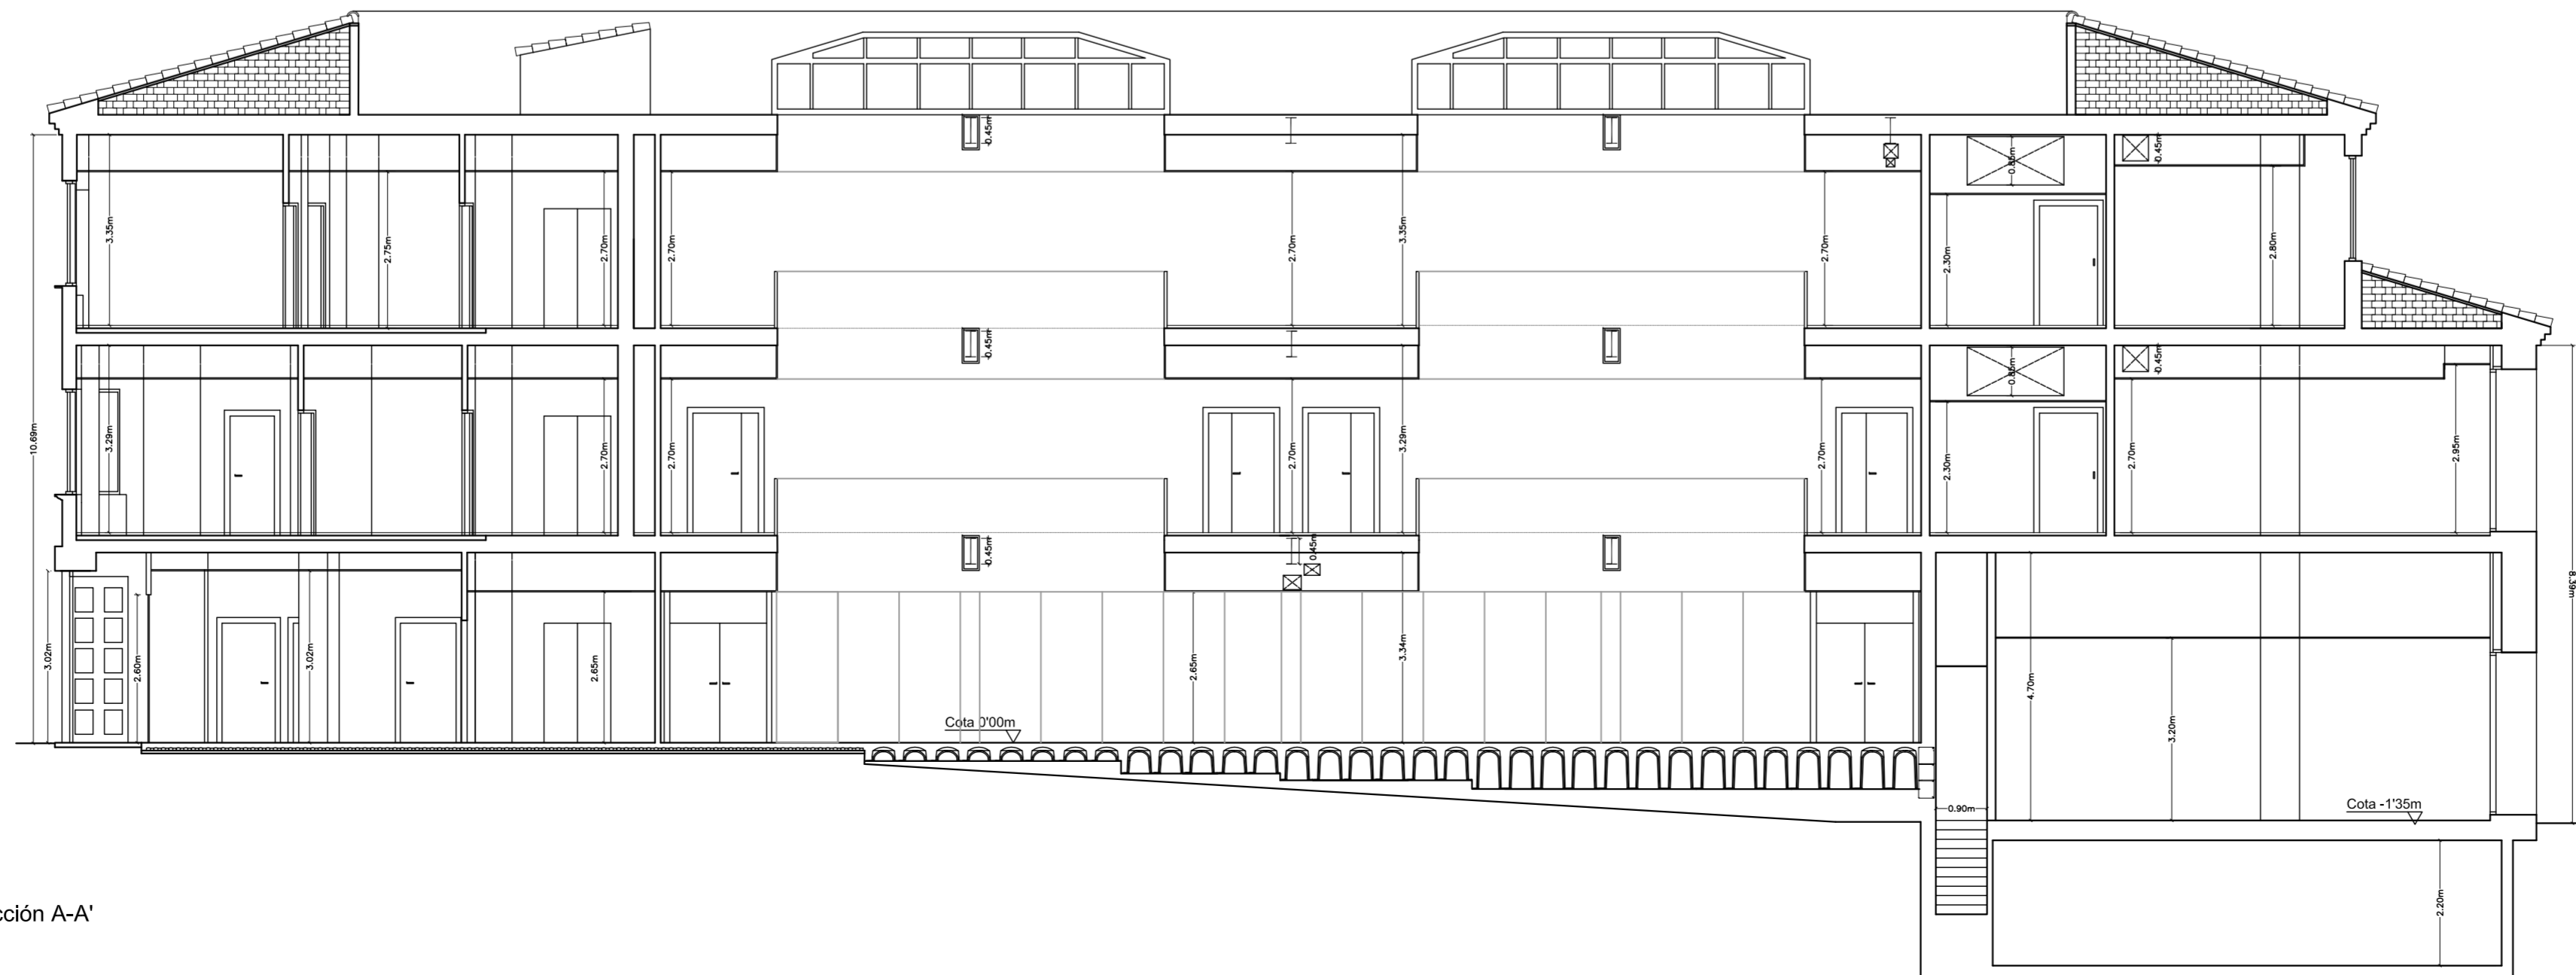

Alzado calle Marquesa de Zenete

Planta sótano

Planta baja

Planta primera

Planta segunda

Planta cubierta

Alzado calle Gómez

Sección B-B'

Sección C-C'

Sección A-A'

PROYECTO DE EJECUCIÓN DE REFORMA Y ADECUACIÓN DEL TEATRO REGIO PARA EDIFICIO CULTURAL.
(FASE III. DISTRIBUCIÓN, INSTALACIONES Y ACABADOS)

Calle Marquesa de Zenete, nº 57 - AYORA (VALENCIA)
FEBRERO 2018