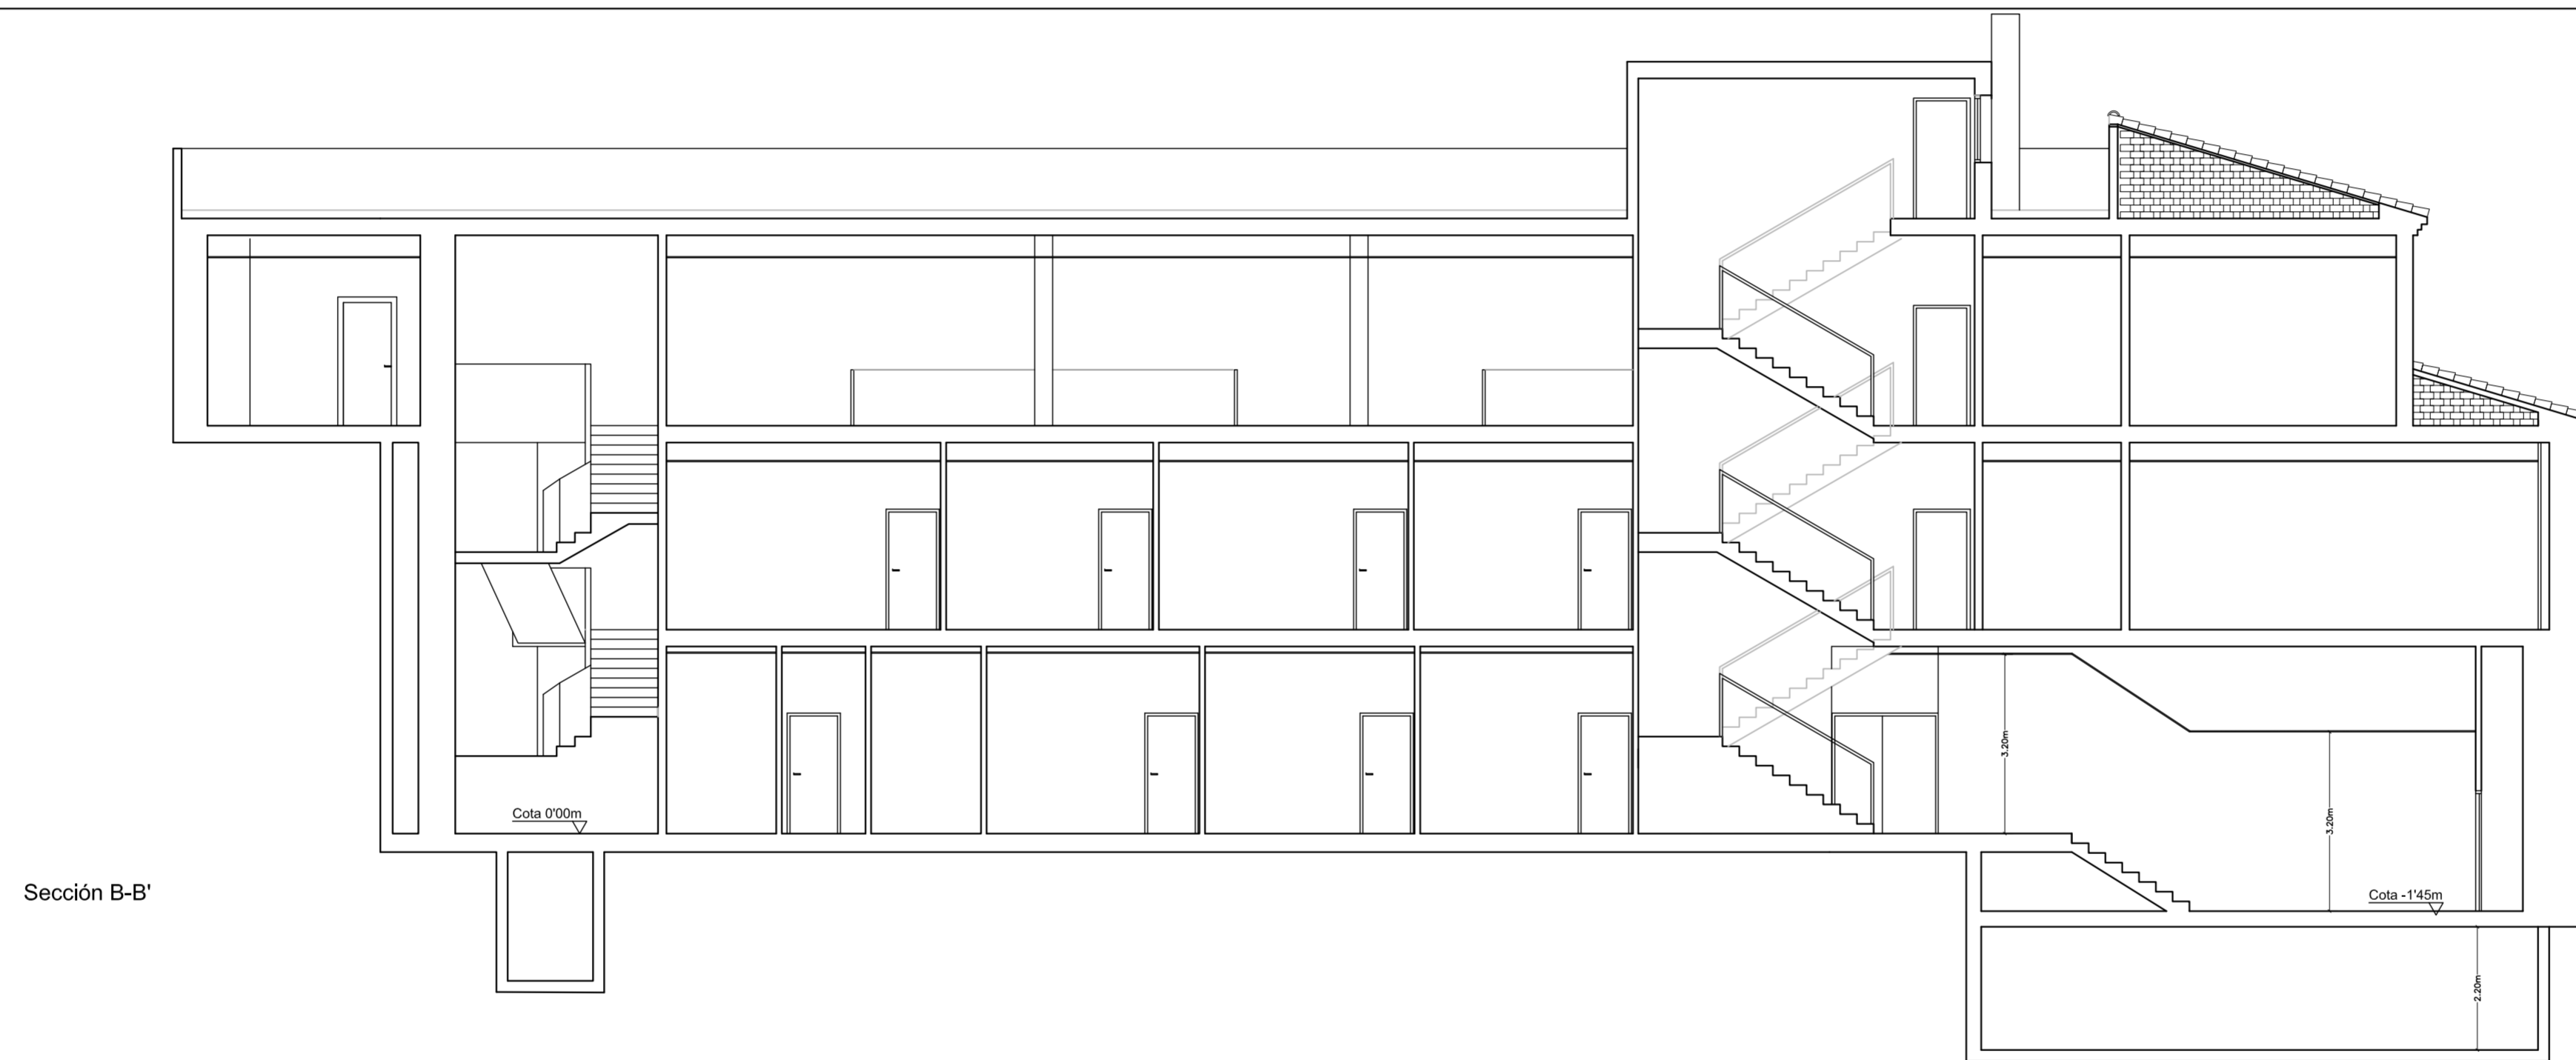

Alzado calle Marquesa de Zenete

Planta sótano

Planta baja

Planta primera

Planta segunda

Planta cubierta

Alzado calle Gómez

Sección B-B'

Sección C-C'

Sección A-A'

PROYECTO DE EJECUCIÓN DE REFORMA Y ADECUACIÓN DEL TEATRO REGIO PARA EDIFICIO CULTURAL.
(FASE III. DISTRIBUCIÓN, INSTALACIONES Y ACABADOS)

Calle Marquesa de Zenete, nº 57 - AYORA (VALENCIA)
FEBRERO 2018