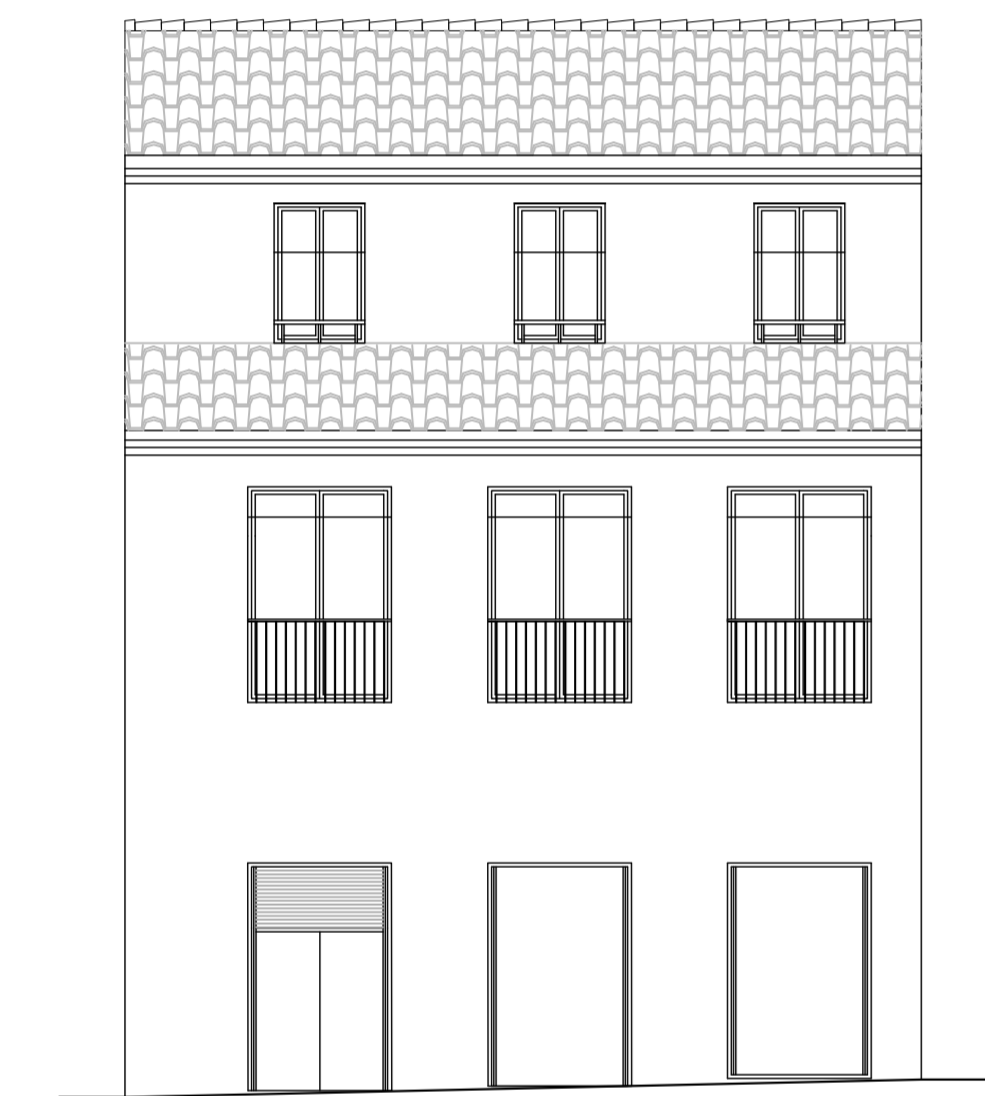

Alzado calle Marquesa de Zenete

Planta sótano

Planta baja

Planta primera

Planta segunda

Planta cubierta

Alzado calle Gómez

Sección B-B'

Sección C-C'

Sección A-A'

PROYECTO DE EJECUCIÓN DE REFORMA Y ADECUACIÓN DEL TEATRO REGIO PARA EDIFICIO CULTURAL.
(FASE III. DISTRIBUCIÓN, INSTALACIONES Y ACABADOS)

Calle Marquesa de Zenete, nº 57 - AYORA (VALENCIA)
FEBRERO 2018