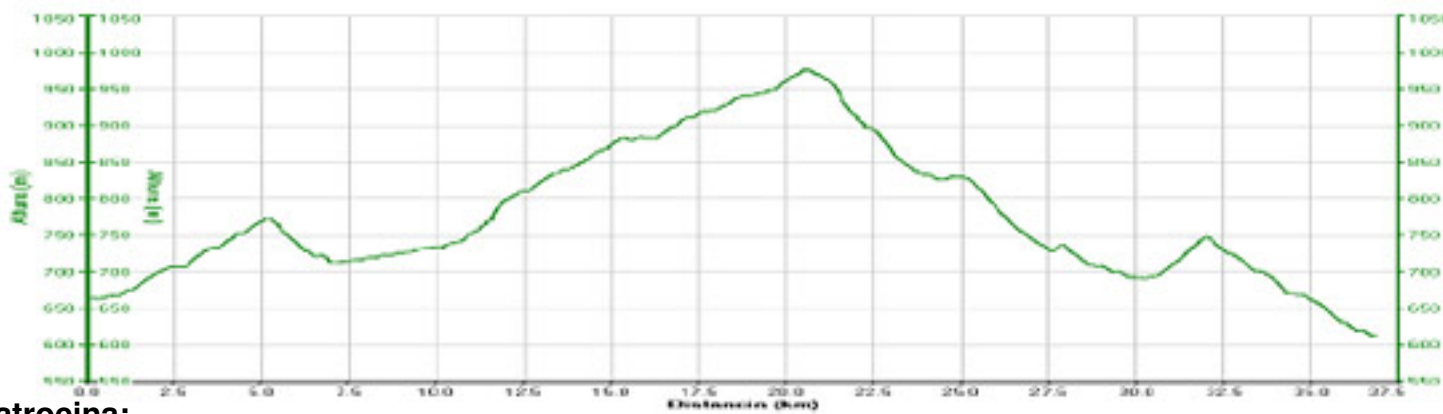

Patrocinada:

Concejalía de
Sanidad y Deportes

AYUNTAMIENTO DE
AYORA

Colaboran: